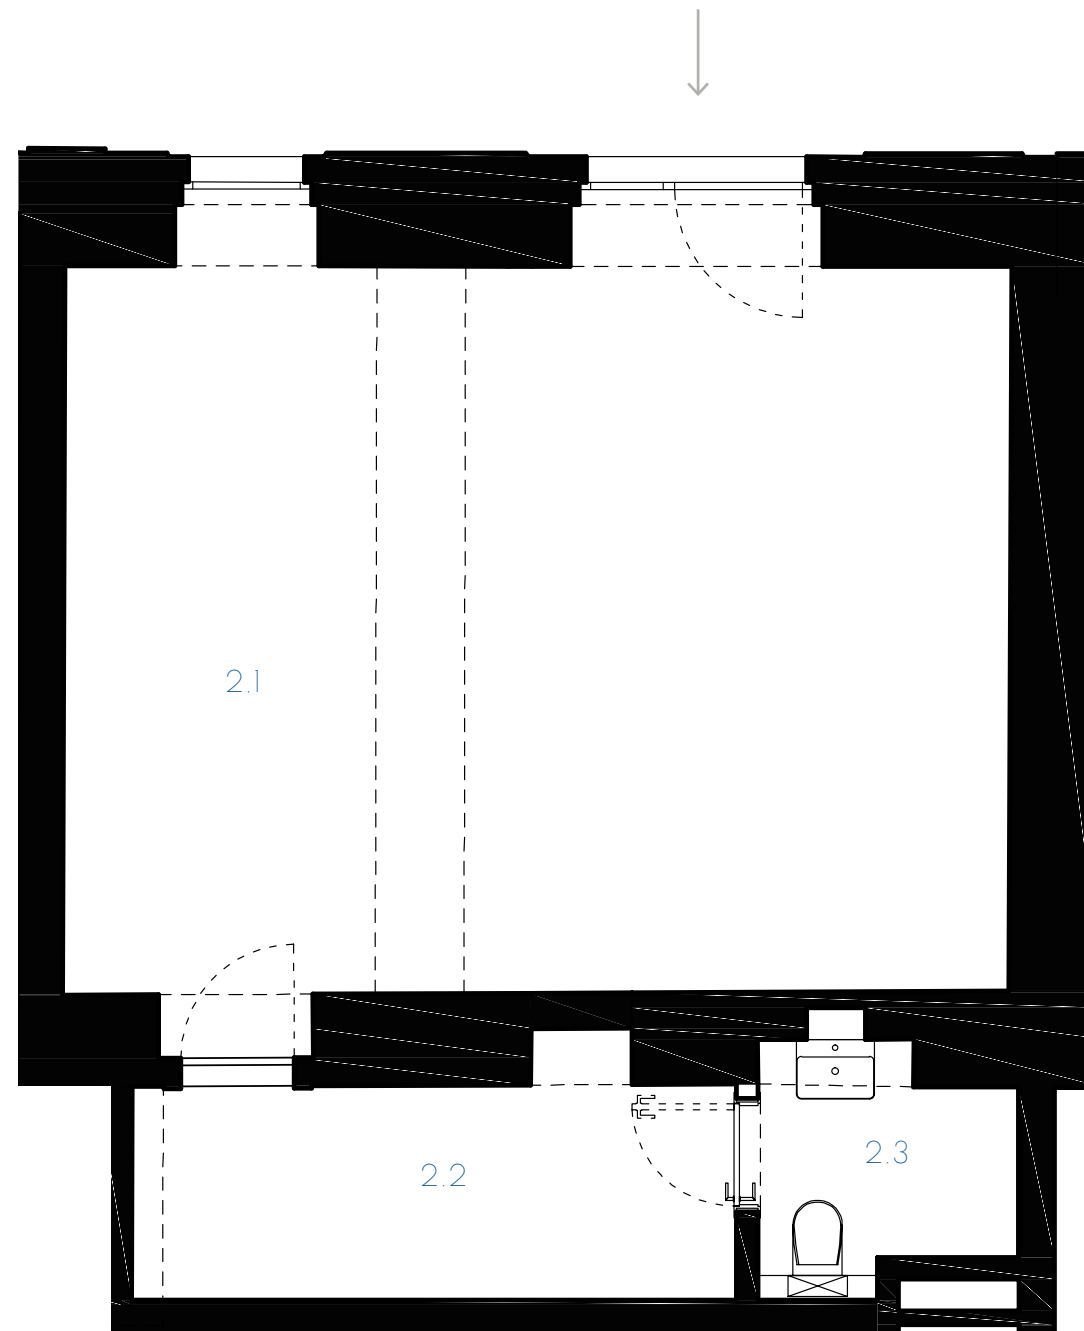

Jaromírova 4

Číslo bytu 2
Typ nebytový prostor
Podlaží 1

TABULKA VELIKOSTÍ

2.1	nebytový prostor	36,2 m²
2.2	chodba	6,7 m²
2.3	wc	2,7 m²
	svislé konstrukce	3,3 m²
podlahová plocha nebytového prostoru		48,9 m²
celková plocha		48,9 m²

cena celkem 6 390 000 Kč
potřebná hotovost 2 227 575 Kč
měsíční splátka 20 574 Kč

měřítko 1 scale