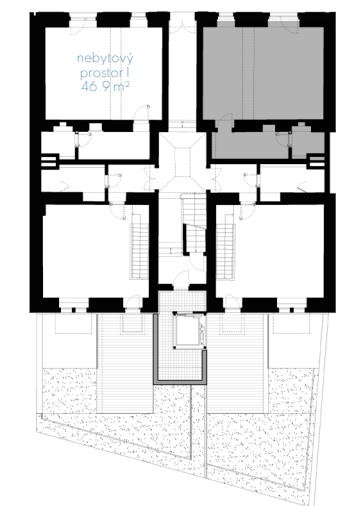

Jaromírova 4

Číslo bytu 2
Typ nebytový prostor
Podlaží 1

TABULKA VELIKOSTÍ

2.1	nebytový prostor	36,2 m ²
2.2	chodba	6,7 m ²
2.3	wc	2,7 m ²
	svislé konstrukce	3,3 m ²
podlahová plocha nebytového prostoru		48,9 m ²
celková plocha		48,9 m ²

cena celkem 6 390 000 Kč
potřebná hotovost 2 227 575 Kč
měsíční splátka 20 574 Kč

měřítko 1 scale

Lokalita

Pohled z ulice Jaromírova

Plán podlaží

Upozornění:
Podlahová plocha spočítána dle zákona ve smyslu §2 a §3 nařízení vlády č. 366/2013 Sb. - byt je ohraničen vnitřními povrchy obvodových stěn.
Plochy jednotlivých místností jsou pouze orientační.
Vyobrazené zařízení v plánech bytů (nábytek, kuch. linka, el. spotřebiče, atd.) nejsou součástí standardu.