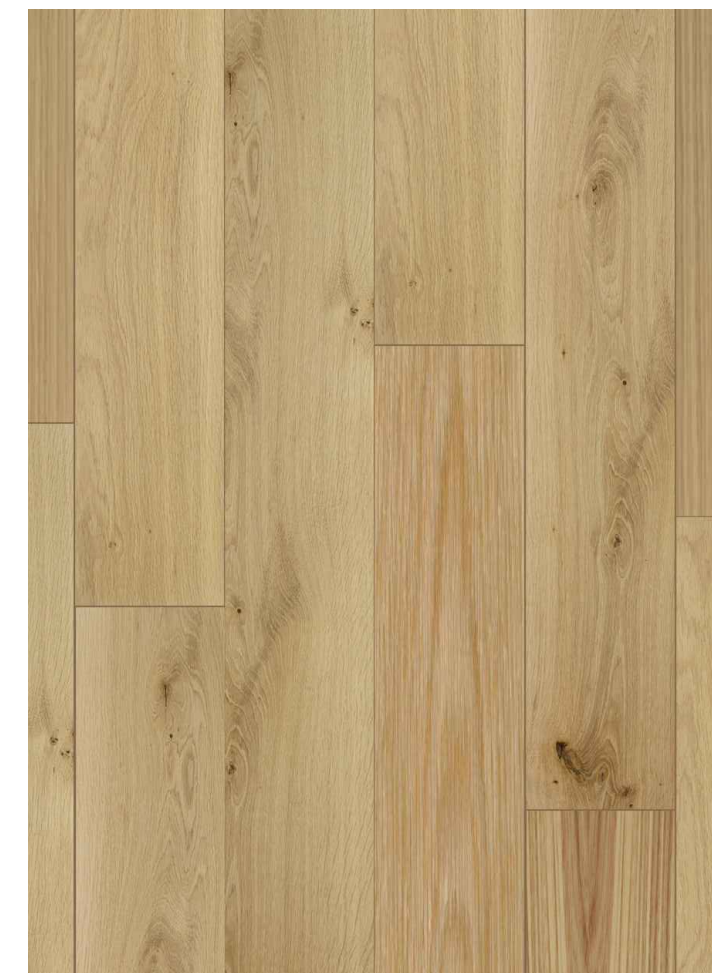

dekorativní prvek
stropní lišta ORAC Decor C391, 2000 x 60 x 160 mm

dekorativní prvek - rozeta s několika soustřednými kruhy,
ORAC Decor R 76 620x620x41 mm

podlaha - dlažba se vzorem terazza, 300x300 mm,
COEM Terrazzo Mini Calce Naturale, sokl - pásek z
dlažby výšky 100 mm

omítka - sádrová, barva bílá

sokl - lakovaný povrch, barva bílá, zaoblená hrana

podlaha - dubové dřevěné lamely 490x70 mm, tl.11 mm,
Duoparketa, PU lak soklová lišta - dubový profil 331 cm, na
ležato, PU lak